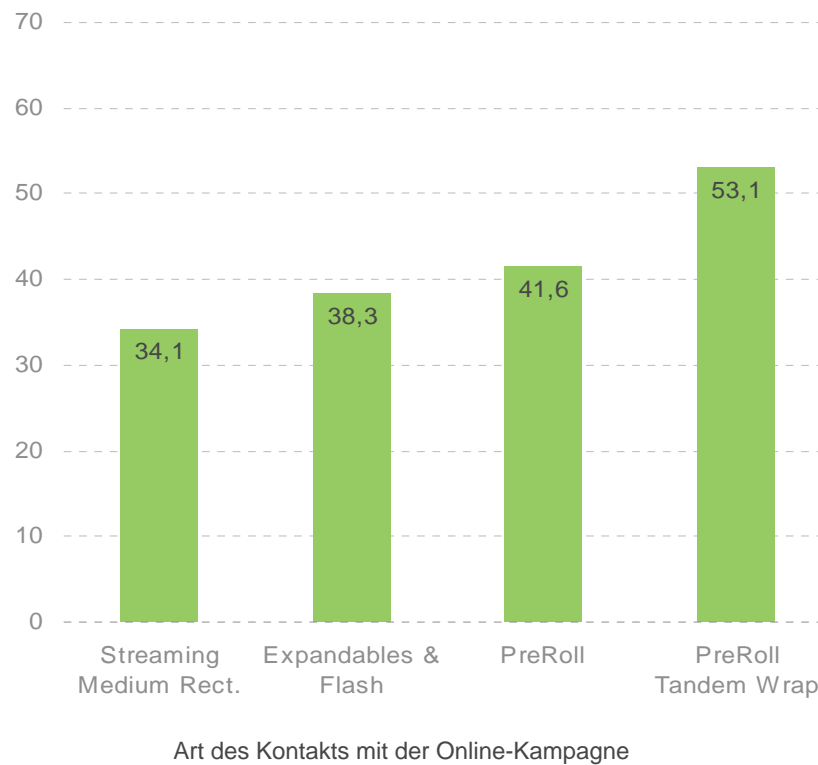

Wrap steigert Bekanntheit & Erinnerung markant

Gestützte Bekanntheit Wall Street

Angaben in Prozent

Basis: User von prosieben.de, sat1.de und kabeleins.de [n=3-882]
Quelle: SevenOne Media