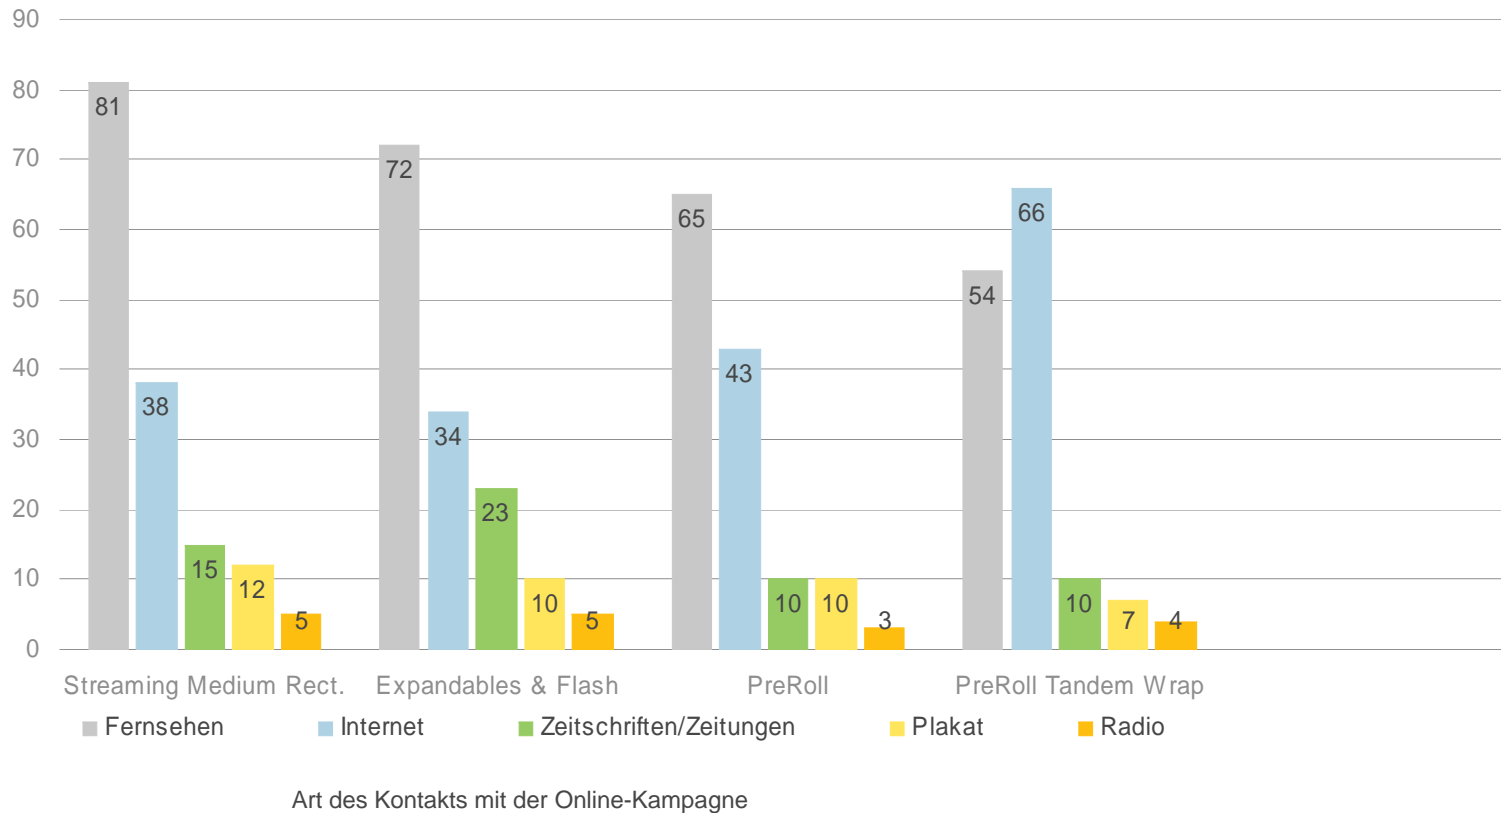

Erinnerte Werbemedien Wall Street

Angaben in Prozent

Basis: User von prosieben.de, sat1.de und kabeleins.de, die sich an Werbung für Wall Street erinnern [n=1.234]
Quelle: SevenOne Media