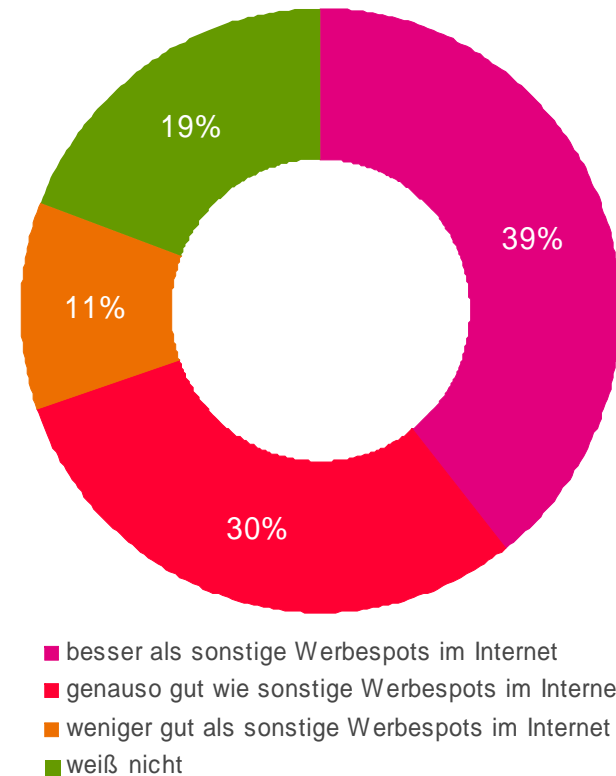

Bewertung Wrap Angaben in Prozent

Basis: User von proSieben.de, sat1.de und kabeleins.de, die sich an das Wrap erinnern [n=1.460]
Quelle: SevenOne Media