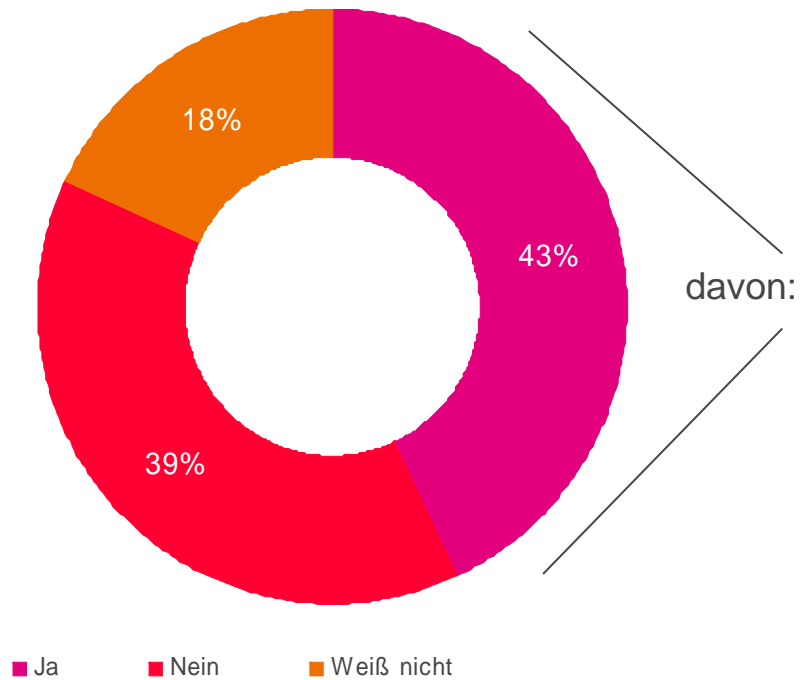

Angaben in Prozent

Basis: User von prosieben.de, sat1.de und kabeleins.de [n=3-882]
Quelle: SevenOne Media

Gestützte Werbeerinnerung Wall Street

Angaben in Prozent

Basis: User von prosieben.de und sat1.de und kabeleins.de [n=3-882]
Quelle: SevenOne Media

Erinnerte Werbemedien Wall Street

Angaben in Prozent

Basis: User von prosieben.de, sat1.de und kabeleins.de, die sich an Werbung für Wall Street erinnern [n=1.234]
 Quelle: SevenOne Media

Bildgestützte Erinnerung Wrap Angaben in Prozent