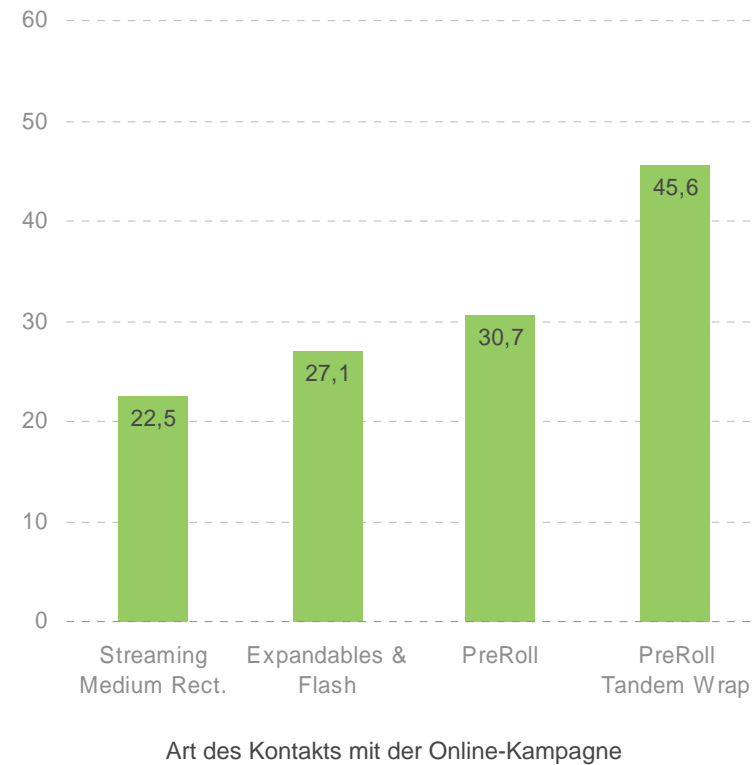

Ein Unternehmen der ProSiebenSAT.1 Media AG

Unterföhring, März 2011

Case Wall Street

Das Wrap – Die neue Brandingdimension

Durchführung	SevenOne Media Advertising Research
Erhebungsform	OnSite-Befragung anhand eines strukturierten Fragebogens
Grundgesamtheit	Nutzer von prosieben.de, sat1.de und kabeleins.de
Auswahlverfahren	Zufallsstichprobe über Adserver, quotiert nach Werbemittelkontakt
Stichprobe	n = 3.882
Befragungszeitraum	23.09. bis 24.10.2010
Inhalte	Markenbekanntheit, Werbeerinnerung, Wahrnehmung und Bewertung des Wraps

InPage

Expandables & Flash: Wallpaper, Medium Rectangle, Flash Layer XXL

Streaming Medium Rectangle:

InStream

PreRoll:

PreRoll Tandem Wrap:

Wrap steigert Bekanntheit & Erinnerung markant

Gestützte Bekanntheit Wall Street

Angaben in Prozent

Basis: User von prosieben.de, sat1.de und kabeleins.de [n=3-882]
Quelle: SevenOne Media

Gestützte Werbeerinnerung Wall Street

Angaben in Prozent

Basis: User von prosieben.de und sat1.de und kabeleins.de [n=3-882]
Quelle: SevenOne Media